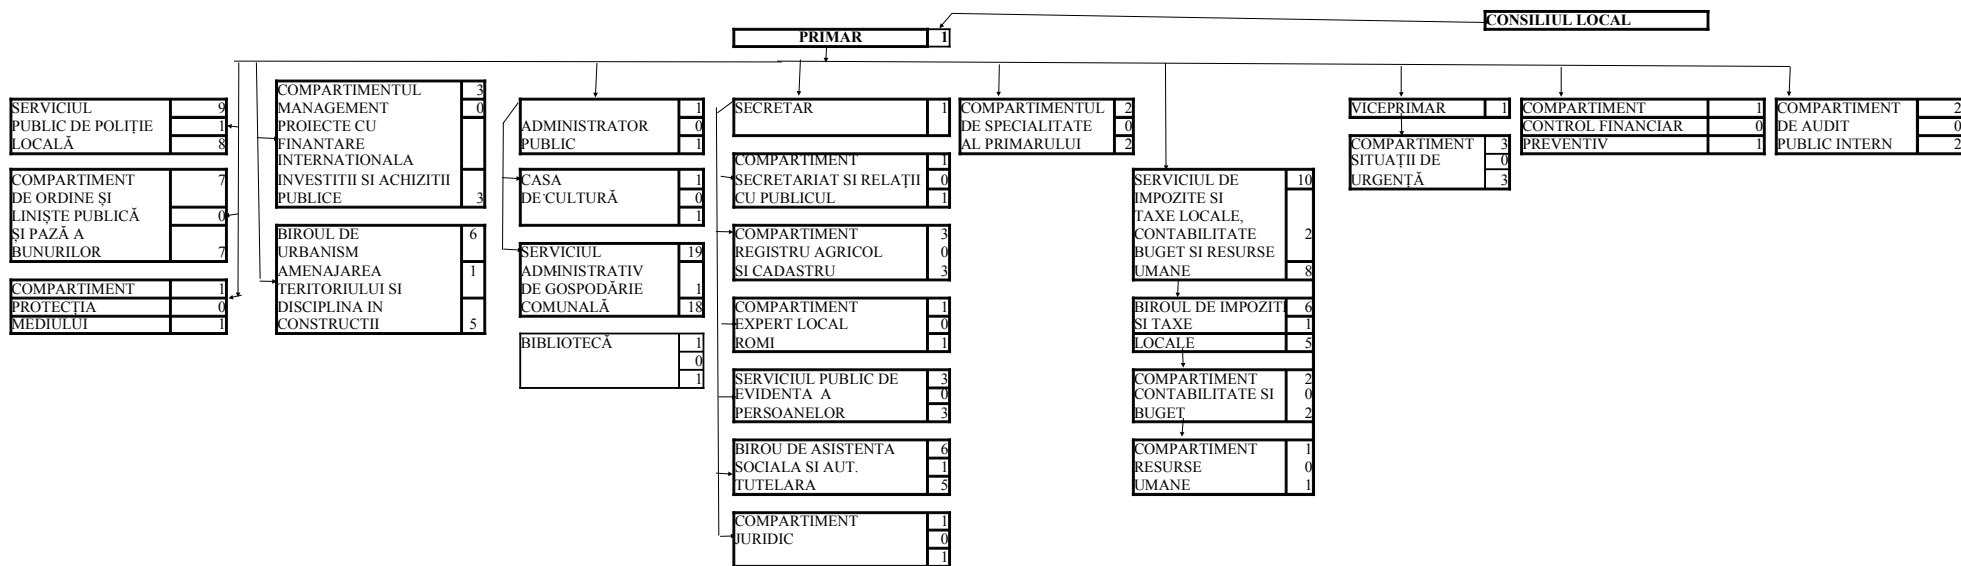

ORGANIGRAMA

DEMNITARI	2
SECRETAR	1
APARAT PROPRIU	5
FUNCTII PUBLICE DE CONDUCERE	40
FUNCTII PUBLICE DE EXECUTIE	46
TOTAL FUNCTII PUBLICE	46
FUNCTII CONTRACTUALE DE CONDUCERE	2
FUNCTII CONTRACTUALE DE EXECUTIE	26
TOTAL FUNCTII CONTRACTUALE	28
TOTAL GENERAL	76

PRIMAR,
ING. DUMITRAȘCU FLORIN